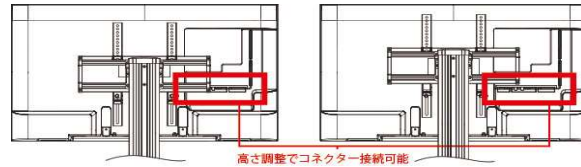

サイズ (型)	テレビ型式	EEX-TVS001	EEX-TVS002	EEX-TVS010	EEX-TVS012	EEX-TVS015	EEX-TVS021	EEX-TVS022WH	EEX-TVS026	EEX-TVS027WH	EEX-TVS028BK	EEX-TVS030BK/WH	EEX-TVS031WH	EEX-TVS032	EEX-TVS033DBR/WH	EEX-TVS035BK	EEX-TVS037BRBK
		32~65型	32~60型	32型 縦55型	32~75型	55~100型	32~70型	32~65型	32~70型	32~60型	32~65型	40~65型	32~60型	17~32型	35~60型	35~55型	32~55型
																	
49	49UB20K	○※6	○	×	○※9	×	○※9	○※9	○	○	○	○	○	×	○	○	○
	LT-49A620	○※6	○	×	○※9	×	○※9	○※9	○	○	○	○	○	×	○	○	○
	LT-49B620	○※6	○	×	○※9	×	○※9	○※9	○	○	○	○	○	×	○	○	○
	LT-49B628VC	○※6	○	×	○※9	×	○※9	○※9	○	○	○	○	○	×	○	○	○
43	43UB10PC	○	○	×	○※9	×	○※9	○※9	○	○	○	○	○	×	○	×	○
	43UB20K	○	○	×	○※9	×	○※9	○※9	○	○	○	○	○	×	○	○	○
	43UB28VC	○	○	×	○※9	×	○※9	○※9	○	○	○	○	○	×	○	○	○
	43WB10P	○	○	×	○※9	×	○※9	○※9	○	○	○	○	○	×	○	×	○
	43XDA20	○	○	×	○※9	×	○※9	○※9	○	○	○	○	○	×	○	○	○
	43XUB30	○	○	×	×	×	×	×	○	○	○	○	○	×	×	○	○
	LT-43A620	○	○	×	○※9	×	○※9	○※9	○	○	○	○	○	×	○	○	○
	LT-43B620	○	○	×	○※9	×	○※9	○※9	○	○	○	○	○	×	○	○	○
	LT-43B625K	○	○	×	○※9	×	○※9	○※9	○	○	○	○	○	×	○	○	○
	LT-43B628VC	○	○	×	○※9	×	○※9	○※9	○	○	○	○	○	×	○	○	○
	LT-43D6210B	○	○	×	○※9	×	○※9	○※9	○	○	○	○	○	×	○	○	○
LT-43XUC38VC	○	○	×	○※9	×	○※9	○※9	○	○	○	○	○	×	○	○	○	
40	LT-40A420	○	○	×	×	×	×	×	×	×	×	×	×	×	×	×	×
	LT-40C420B(W)	○	○	×	○※9	×	○※9	○※9	○	○	○	○	○	×	○	○	○
	LT-40D420B(W)	○	○	×	○※9	×	○※9	○※9	○	○	○	○	○	×	○	○	○
	LT-40E420B	○	○	×	○※9	×	○※9	○※9	○	○	○	○	○	×	○	○	○
	40FB10P	○	○	×	×	×	×	×	×	×	×	×	×	×	×	×	×
32	32WA10P	○※5	○※5	×	×	×	×	×	×	×	×	×	×	○	×	×	×
	32WB10P	○※5	○※5	×	×	×	×	×	×	×	×	×	×	○	×	×	×
	LT-32A32	○※5	○※5	×	×	×	×	×	×	×	×	×	×	○	×	×	×
	LT-32A320	○※5	○※5	×	×	×	×	×	×	×	×	×	×	○	×	×	×
	LT-32C320B(W)	○※5	○※5	×	×	×	×	×	○	×	×	×	×	○	×	×	×
	LT-32D320B(W)	○※5	○※5	×	×	×	×	×	○	×	×	×	×	○	×	×	×

※1 ブラケットがテレビよりはみ出します。

※2 取り付けは可能ですが、コネクタの一部が干渉する可能性があります。
テレビ取り付け部品(ブラケット)を上下に設置調整する事でコネクタが接続可能です。

ブラケットの中心部から外れるとバランスを崩す可能性もありますので、出来る限り中心で設置して下さい。

※3 取り付けは可能ですが、コネクタの一部が干渉する可能性があります。
テレビ取り付け部品(ブラケット)を左右に設置調整する事でコネクタが接続可能です。