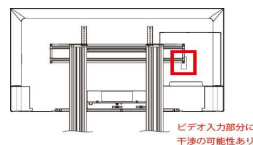

※1 ブラケットがテレビよりはみ出します。

※2 取り付けは可能ですが、コネクタの一部が干渉する可能性があります。
テレビ取り付け部品(ブラケット)を上下に設置調整する事でコネクタが接続可能です。

ブラケットの中心部から外れるとバランスを崩す可能性もありますので、出来る限り中心で設置して下さい。

※3 取り付けは可能ですが、コネクタの一部が干渉する可能性があります。
テレビ取り付け部品(ブラケット)を左右に設置調整する事でコネクタが接続可能です。

※4 テレビの設置は可能ですが、ビデオ入力のみ干渉して接続が不可となる可能性があります。

※5 ネジが付属しておりません。取り付けネジが別途必要です。
(M4×4本・ワッシャー各4個)

※6 テレビカメラ用上棚について、50/60インチ以上のテレビは構造上ご利用できない場合があります。

※7 ブラケットC部、2枚とも突起部分を上向きに設置することで対応可。

※8 縦向きのみ設置可能

※9 横向きのみ設置可能(モニター仕様、重心の問題のため)