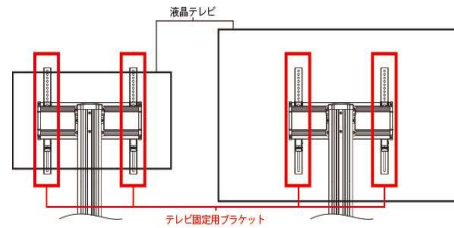

※1 ブラケットがテレビよりはみ出します。

※2 取り付けは可能ですが、コネクタの一部が干渉する可能性があります。
テレビ取り付け部品(ブラケット)を上下に設置調整する事でコネクタが接続可能です。

ブラケットの中心部から外れるとバランスを崩す可能性もありますので、出来る限り中心で設置して下さい。

※3 取り付けは可能ですが、コネクタの一部が干渉する可能性があります。
テレビ取り付け部品(ブラケット)を左右に設置調整する事でコネクタが接続可能です。